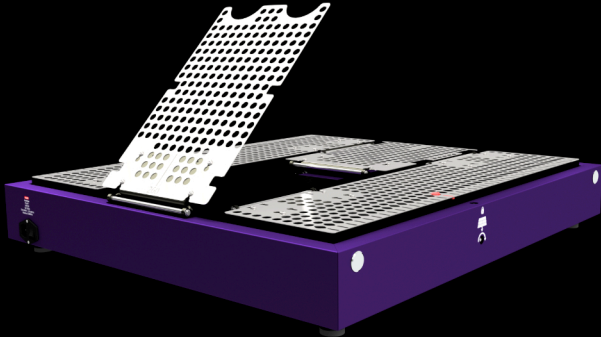

FoldMate de pahalı ve yer kaplayan PLC ve PLC çevre birimleri yoktur. FoldMate'i kontrol eden tek şey, kendisi için özel olarak tasarlanmış elektronik kartıdır.

FoldMate'i farklı katlama ölçüleri için ayarlamak son derece kolaydır. Kıyafetleri her zaman istediğiniz ölçüde **standart katlar**.

FoldMate'in katlama hızı son derece yüksektir. Bu sayede saatte 720 kıyafete varan adetlerde katlama yapabilir. Verimliliğinizi **%40'a varan oranda** artırır.

Kullanışlı ve pratik ekran arayüzleri sayesinde tüm parametrelerini kolayca değiştirin. Ayrıca, kaç adet ürün katlandığını otomatik olarak sayar.

Paketleme moduna alın, kıyafetleri katladıktan sonra hızlıca paketleyebmeniz için size yardımcı olsun.

VIDEOYU İZLE

FoldMate'in çalışması için gereken tek şey **elektrik**. Pnömatik hiçbir ekipman bulunmaz. Böylece sizi kompresör yatırımı, basınçlı hava maliyetleri gibi masraflardan kurtarır. Kablosunu fişe takın, çalışsın.