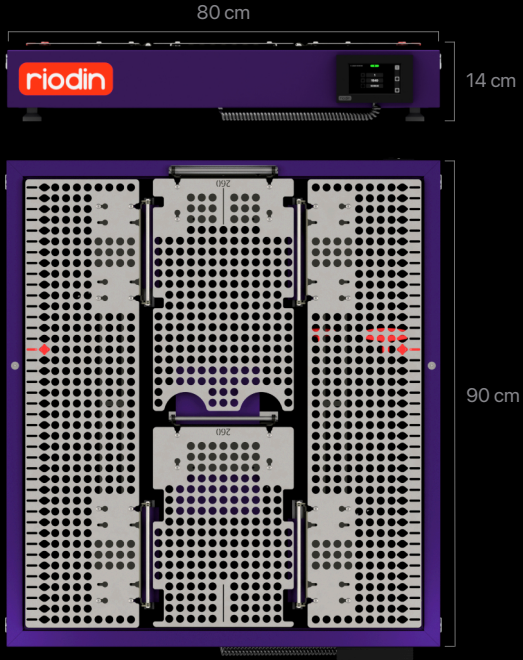

## Teknik özellikler.

Model	FLMT1
Güç Kaynağı	220 / 240 V 50 / 60 Hz 240 W max
Motorlar	Step motor - 4 adet (Her biri 8.3 Nm)
Ağırlık	90 kg
Ekran	4.3", 480x270 piksel çözünürlük, renkli, kapasitif, dokunmatik