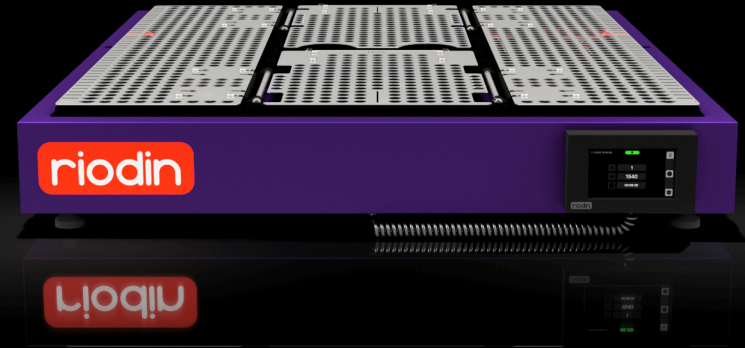

FoldMate

Teknolojiyle katla!

Fiyatını öğrenince
şaşıracaksınız!

BROŞÜRÜ İNDİR

riodin

www.riodin.com

info@riodin.com

İstanbul / TÜRKİYE