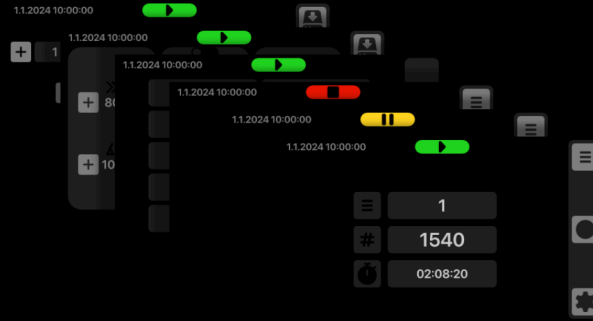

## Teknolojiyle katla!

Fiyatını öğrenince  
şaşıracaksınız!

BROŞÜRÜ İNDİR

riodin

www.riodin.com

info@riodin.com

İstanbul / TÜRKİYE

FoldMate de pahalı ve yer kaplayan PLC ve PLC çevre birimleri yoktur. FoldMate'i kontrol eden tek şey, kendisi için özel olarak tasarlanmış elektronik kartıdır.

FoldMate'i farklı katlama ölçüleri için ayarlamak son derece kolaydır. Kıyafetleri her zaman istediğiniz ölçüde **standart katlar**.

FoldMate'in katlama hızı son derece yüksektir. Bu sayede saatte 720 kıyafete varan adetlerde katlama yapabilir. Verimliliğinizi **%40'a varan oranda** artırır.