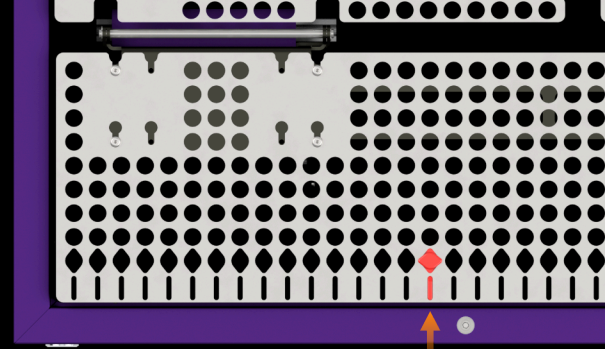

## Teknolojiyle katla!

Fiyatını öğrenince  
şaşıracaksınız!

BROŞÜRÜ İNDİR

riodin

www.riodin.com

info@riodin.com

İstanbul / TÜRKİYE

FoldMate de pahalı ve yer kaplayan PLC ve PLC çevre birimleri yoktur. FoldMate'i kontrol eden tek şey, kendisi için özel olarak tasarlanmış elektronik kartıdır.

FoldMate'i farklı katlama ölçüleri için ayarlamak son derece kolaydır. Kıyafetleri her zaman istediğiniz ölçüde **standart katlar**.

FoldMate'in katlama hızı son derece yüksektir. Bu sayede saatte 720 kıyafete varan adetlerde katlama yapabilir. Verimliliğinizi **%40'a varan oranda** artırır.