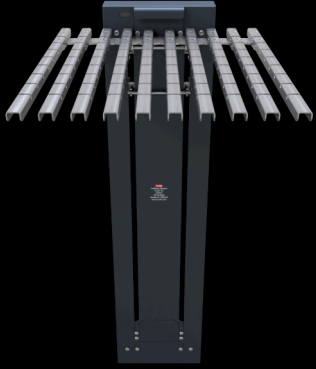

Teknik özellikler.

Model	FLMT-S1 (Stacker)	FLMT-C1 (Collector)
Boyut ve Ağırlık	En: 32 cm	En: 44 cm
	Boy: 56 cm	Boy: 202 cm
	Yükseklik: 78 cm	Yükseklik: 35 cm
	İstifleme Yüksekliği: 50 cm	Ağırlık: 47 kg
	Ağırlık: 13 kg	
Motorlar	Step motor - 1 adet (2.7 Nm)	Step motor - 1 adet (8.3 Nm)

FoldMate için **yepyeni** bir eklenti. Kyafet katlama prosesinizi hiç olmadığı kadar hızlandırın.

Siz sadece FoldMate üzerine ürünlerinizi yerleştirin, istifleme işini FoldMate Stacker otomatik olarak halletsin.

FoldMate Stacker'ı çalıştırmak için herhangi bir kablo gerekmez. Yuvasına yerleştirin, çalışsın...

VIDEOYU İZLE

FoldMate Collector

FoldMate için **tam otomasyon**.

FoldMate Collector'ün çalışması için onu FoldMate Stacker üzerindeki yuvasına yerleştirmeniz yeterlidir.