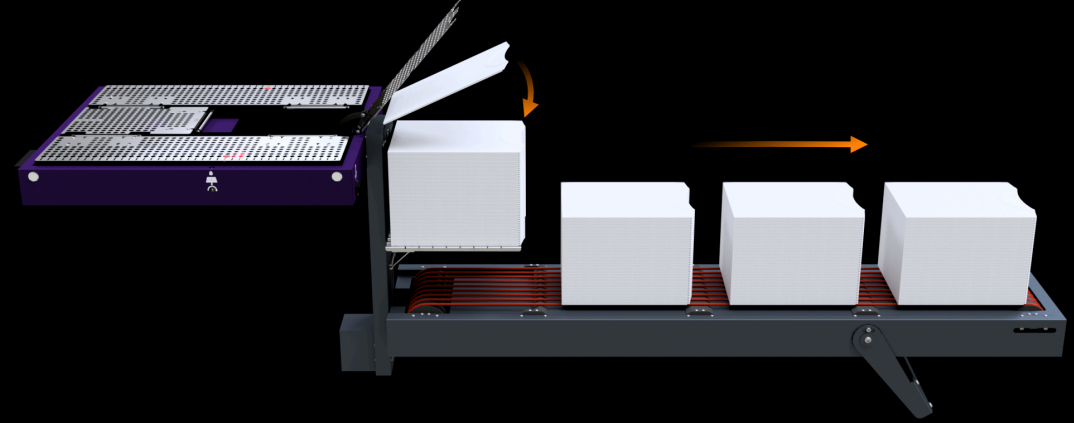

Teknik özellikler.

Model	FLMT-S1 (Stacker)	FLMT-C1 (Collector)
Boyut ve Ağırlık	En: 32 cm	En: 44 cm
	Boy: 56 cm	Boy: 202 cm
	Yükseklik: 78 cm	Yükseklik: 35 cm
	İstifleme Yüksekliği: 50 cm	Ağırlık: 47 kg
	Ağırlık: 13 kg	
Motorlar	Step motor - 1 adet (2.7 Nm)	Step motor - 1 adet (8.3 Nm)

FoldMate

Eklentiler

BROŞÜRÜ İNDİR

riodin

www.riodin.com

info@riodin.com

İstanbul / TÜRKİYE