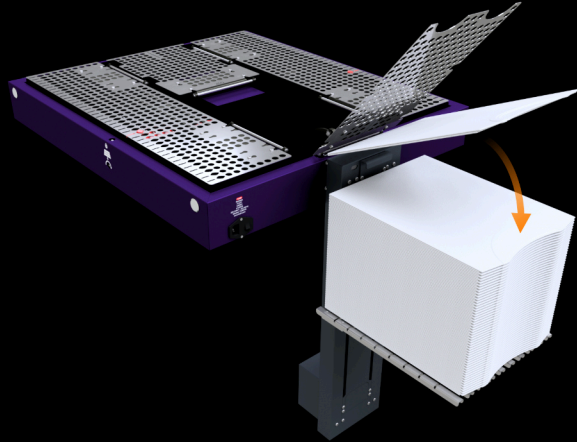

Teknik özellikler.

Model	FLMT-S1 (Stacker)	FLMT-C1 (Collector)
Boyut ve Ağırlık	En: 32 cm	En: 44 cm
	Boy: 56 cm	Boy: 202 cm
	Yükseklik: 78 cm	Yükseklik: 35 cm
	İstifleme Yüksekliği: 50 cm	Ağırlık: 47 kg
	Ağırlık: 13 kg	
Motorlar	Step motor - 1 adet (2.7 Nm)	Step motor - 1 adet (8.3 Nm)

FoldMate için **yepyeni** bir eklenti. Kyafet katlama prosesinizi hiç olmadığı kadar hızlandırın.

Siz sadece FoldMate üzerine ürünlerinizi yerleştirin, istifleme işini FoldMate Stacker otomatik olarak halletsin.

FoldMate Stacker'ı çalıştırmak için herhangi bir kablo gerekmez. Yuvasına yerleştirin, çalışsın...

VIDEOYU İZLE

FoldMate Collector

FoldMate için **tam otomasyon**.

FoldMate Collector'ün çalışması için onu FoldMate Stacker üzerindeki yuvasına yerleştirmeniz yeterlidir.