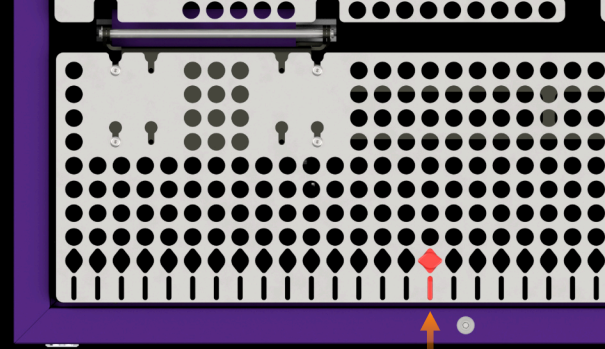

## Teknolojiyle katla!

Fiyatını öğrenince  
şaşıracaksınız!

BROŞÜRÜ İNDİR

riodin

www.riodin.com

info@riodin.com

İstanbul / TÜRKİYE

FoldMate de pahalı ve yer kaplayan PLC ve PLC çevre birimleri yoktur. FoldMate'i kontrol eden tek şey, kendisi için özel olarak tasarlanmış elektronik kartıdır.

FoldMate'i farklı katlama ölçüleri için ayarlamak son derece kolaydır. Kıyafetleri her zaman istediğiniz ölçüde **standart katlar**.

FoldMate'in katlama hızı son derece yüksektir. Bu sayede saatte 720 kıyafete varan adetlerde katlama yapabilir. Verimliliğinizi **%40'a varan oranda** artırır.