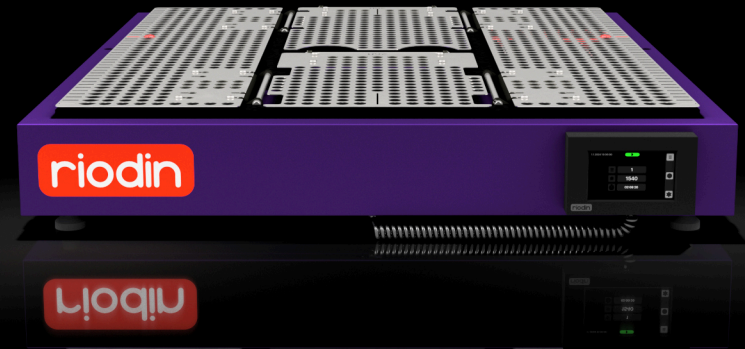

## Teknik özellikler.

Model	FLMT1
Güç Kaynağı	220 / 240 V 50 / 60 Hz 240 W max
Motorlar	Step motor - 4 adet (Her biri 8.3 Nm)
Ağırlık	90 kg
Ekran	4.3", 480x270 piksel çözünürlük, renkli, kapasitif, dokunmatik

## Teknolojiyle katla!

Fiyatını öğrenince  
şaşıracaksınız!

BROŞÜRÜ İNDİR

riodin

www.riodin.com

info@riodin.com

İstanbul / TÜRKİYE

FoldMate de pahalı ve yer kaplayan PLC ve PLC çevre birimleri yoktur. FoldMate'i kontrol eden tek şey, kendisi için özel olarak tasarlanmış elektronik kartıdır.