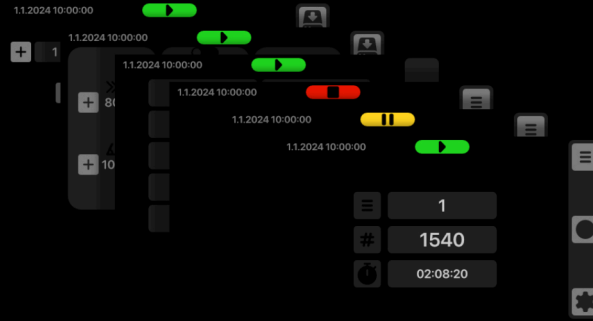

## Teknolojiyle katla!

Fiyatını öğrenince  
şaşıracaksınız!

BROŞÜRÜ İNDİR

riodin

www.riodin.com

info@riodin.com

İstanbul / TÜRKİYE

FoldMate de pahalı ve yer kaplayan PLC ve PLC çevre birimleri yoktur. FoldMate'i kontrol eden tek şey, kendisi için özel olarak tasarlanmış elektronik kartıdır.

FoldMate'i farklı katlama ölçüleri için ayarlamak son derece kolaydır. Kıyafetleri her zaman istediğiniz ölçüde **standart katlar**.

FoldMate'in katlama hızı son derece yüksektir. Bu sayede saatte 720 kıyafete varan adetlerde katlama yapabilir. Verimliliğinizi **%40'a varan oranda** artırır.

Kullanışlı ve pratik ekran arayüzleri sayesinde tüm parametrelerini kolayca değiştirin. Ayrıca, kaç adet ürün katlandığını otomatik olarak sayar.

Paketleme moduna alın, kıyafetleri katladıktan sonra hızlıca paketleyebmeniz için size yardımcı olsun.