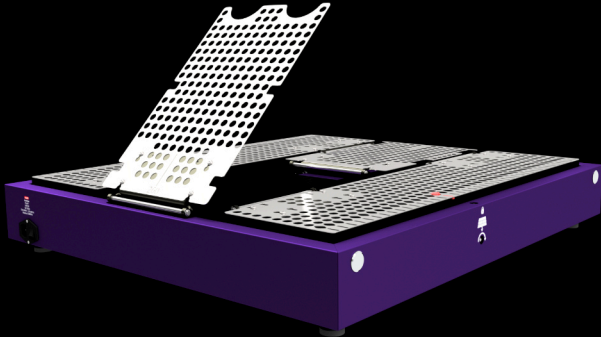

Paketleme moduna alın, kıyafetleri katladıktan sonra hızlıca paketleyebmeniz için size yardımcı olsun.

FoldMate'in çalışması için gereken tek şey **elektrik**. Pnömatik hiçbir ekipman bulunmaz. Böylece sizi kompresör yatırımı, basınçlı hava maliyetleri gibi masraflardan kurtarır. Kablosunu fişe takın, çalışsın.

VIDEOYU İZLE