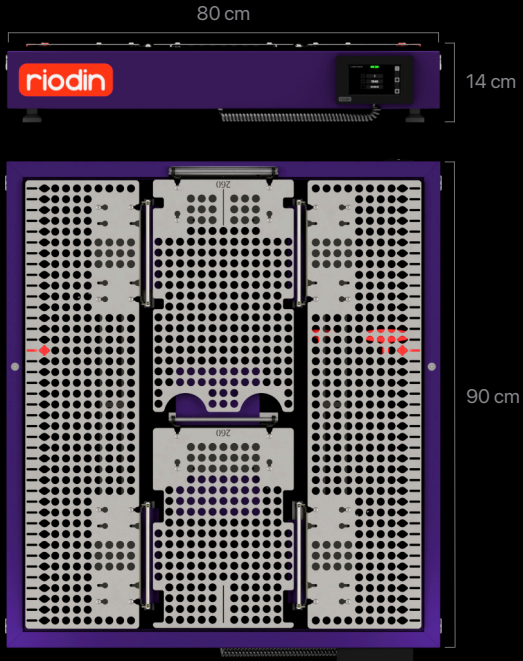

## Teknik özellikler.

Model	FLMT1
Güç Kaynağı	220 / 240 V 50 / 60 Hz 240 W max
Motorlar	Step motor - 4 adet (Her biri 8.3 Nm)
Ağırlık	90 kg
Ekran	4.3", 480x270 piksel çözünürlük, renkli, kapasitif, dokunmatik