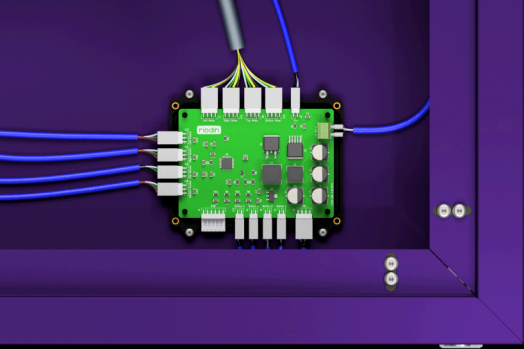

## Teknolojiyle katla!

Fiyatını öğrenince  
şaşıracaksınız!

BROŞÜRÜ İNDİR

riodin

www.riodin.com

info@riodin.com

İstanbul / TÜRKİYE

FoldMate de pahalı ve yer kaplayan PLC ve PLC çevre birimleri yoktur. FoldMate'i kontrol eden tek şey, kendisi için özel olarak tasarlanmış elektronik kartıdır.

FoldMate'i farklı katlama ölçüleri için ayarlamak son derece kolaydır. Kıyafetleri her zaman istediğiniz ölçüde **standart katlar**.

FoldMate'in katlama hızı son derece yüksektir. Bu sayede saatte 720 kıyafete varan adetlerde katlama yapabilir. Verimliliğinizi **%40'a varan oranda** artırır.